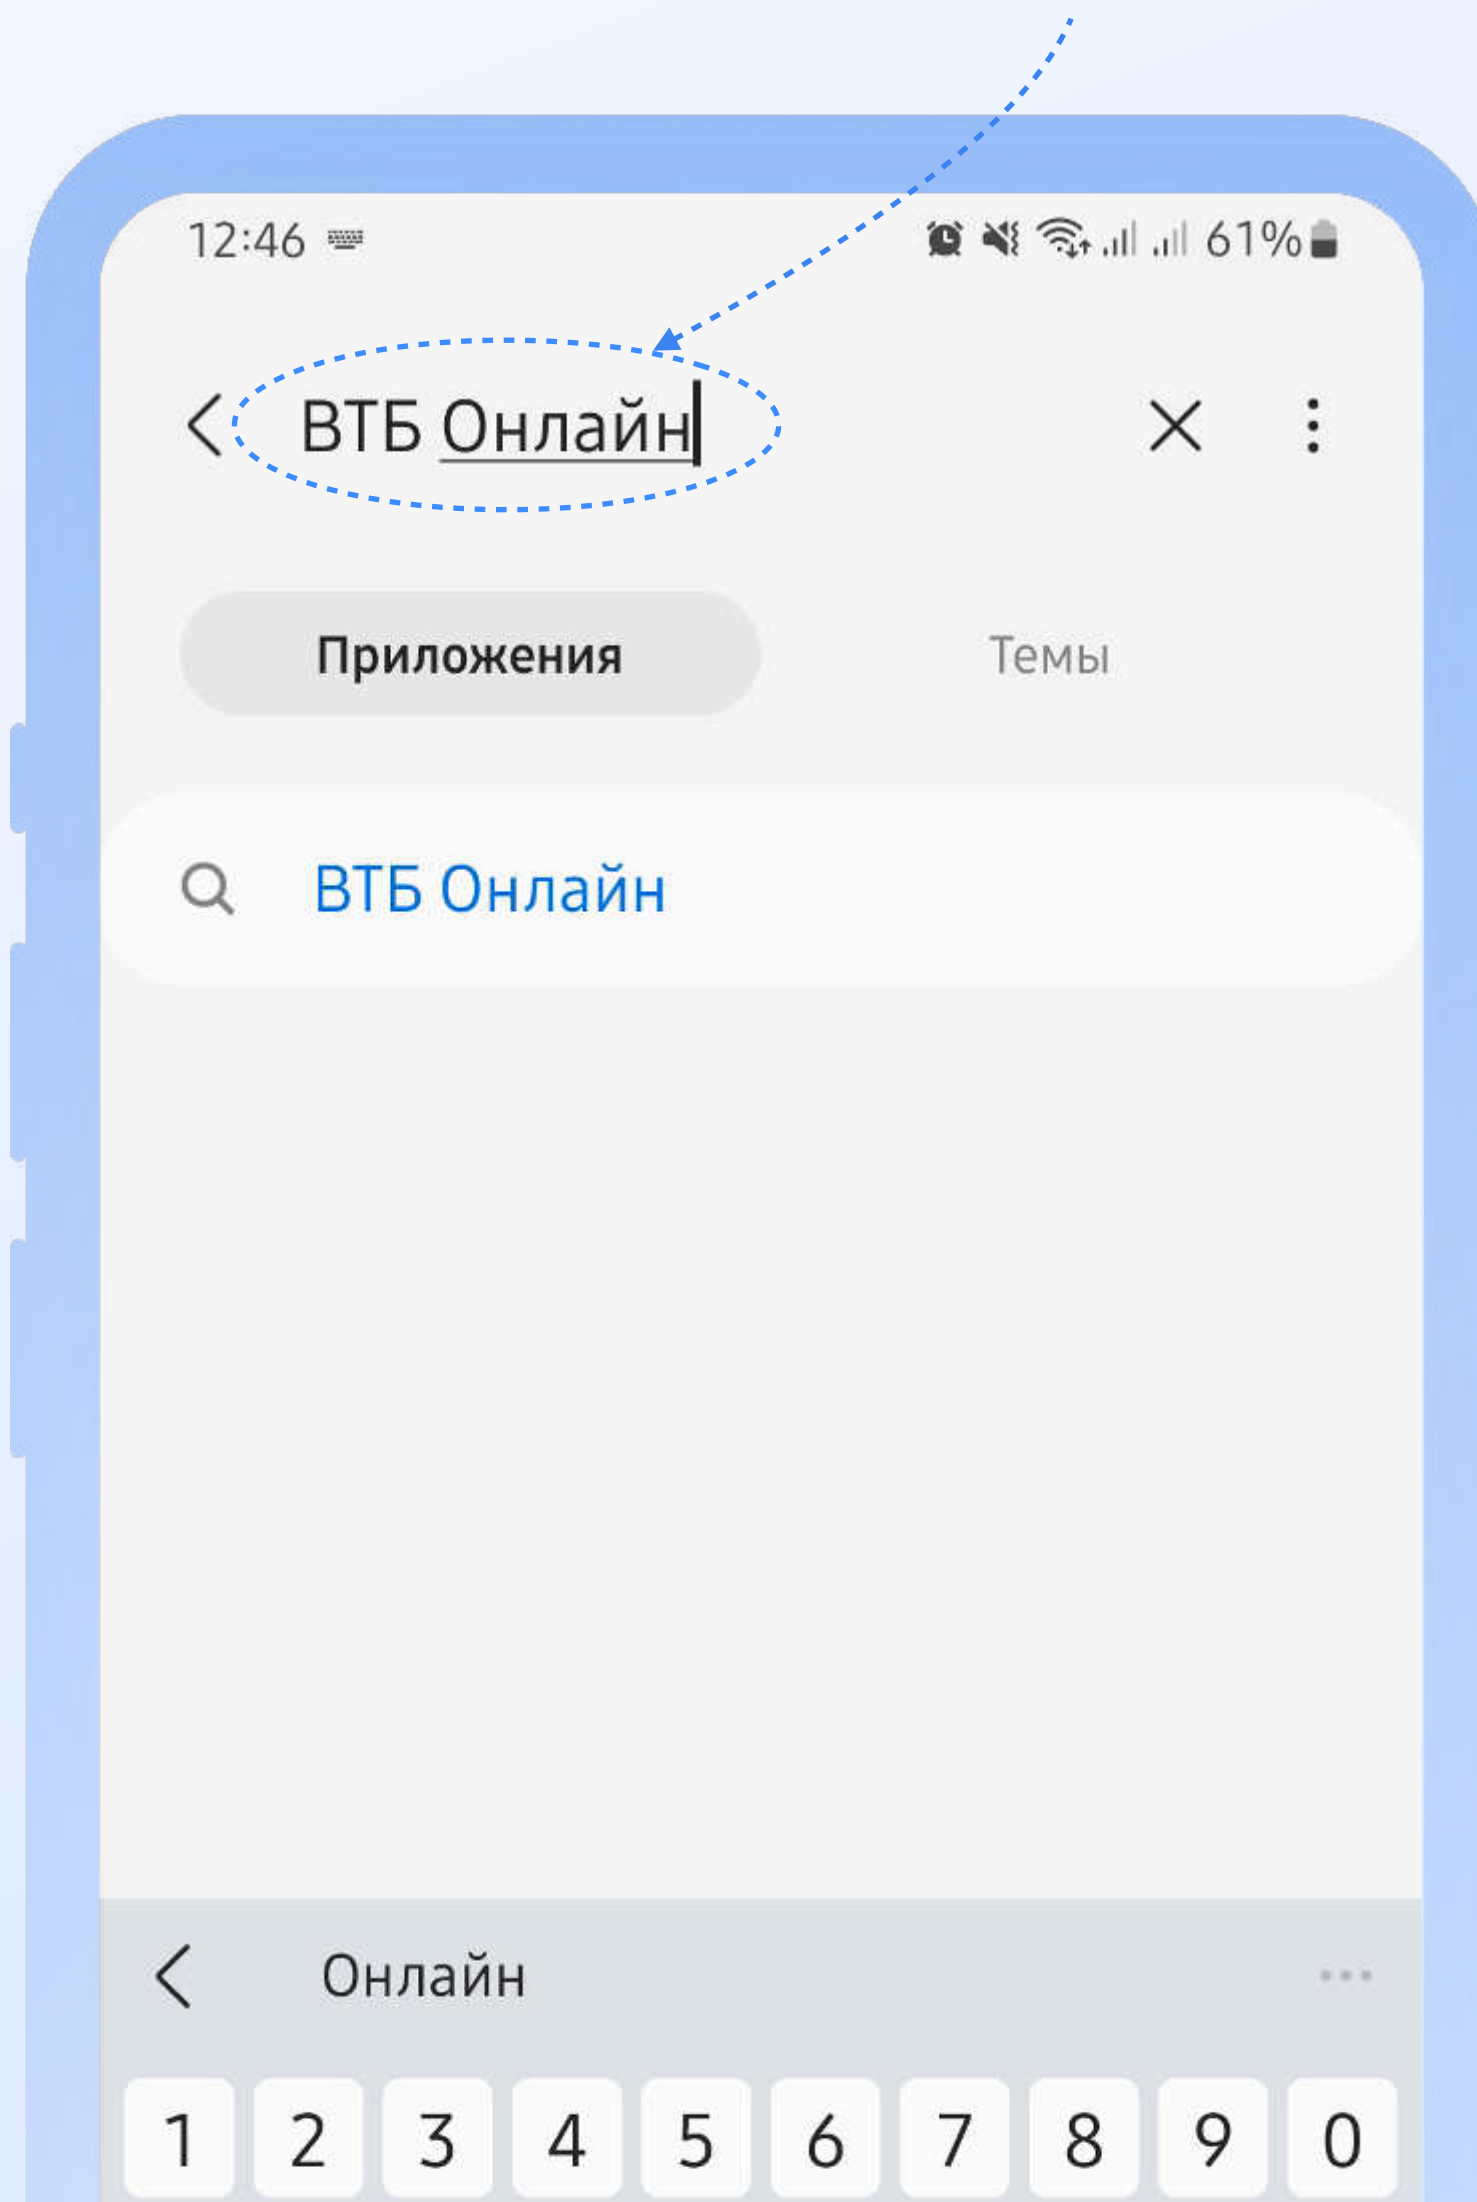

**КАК СКАЧАТЬ
ПРИЛОЖЕНИЕ
ВТБ ОНЛАЙН ДЛЯ
SAMSUNG В МАГАЗИНЕ
GALAXY STORE?**

НАЙДИТЕ МАГАЗИН ПРИЛОЖЕНИЙ GALAXY STORE НА РАБОЧЕМ СТОЛЕ УСТРОЙСТВА SAMSUNG

ВВЕДИТЕ В ПОИСКЕ НА ГЛАВНОЙ СТРАНИЦЕ МАГАЗИНА «ВТБ ОНЛАЙН»