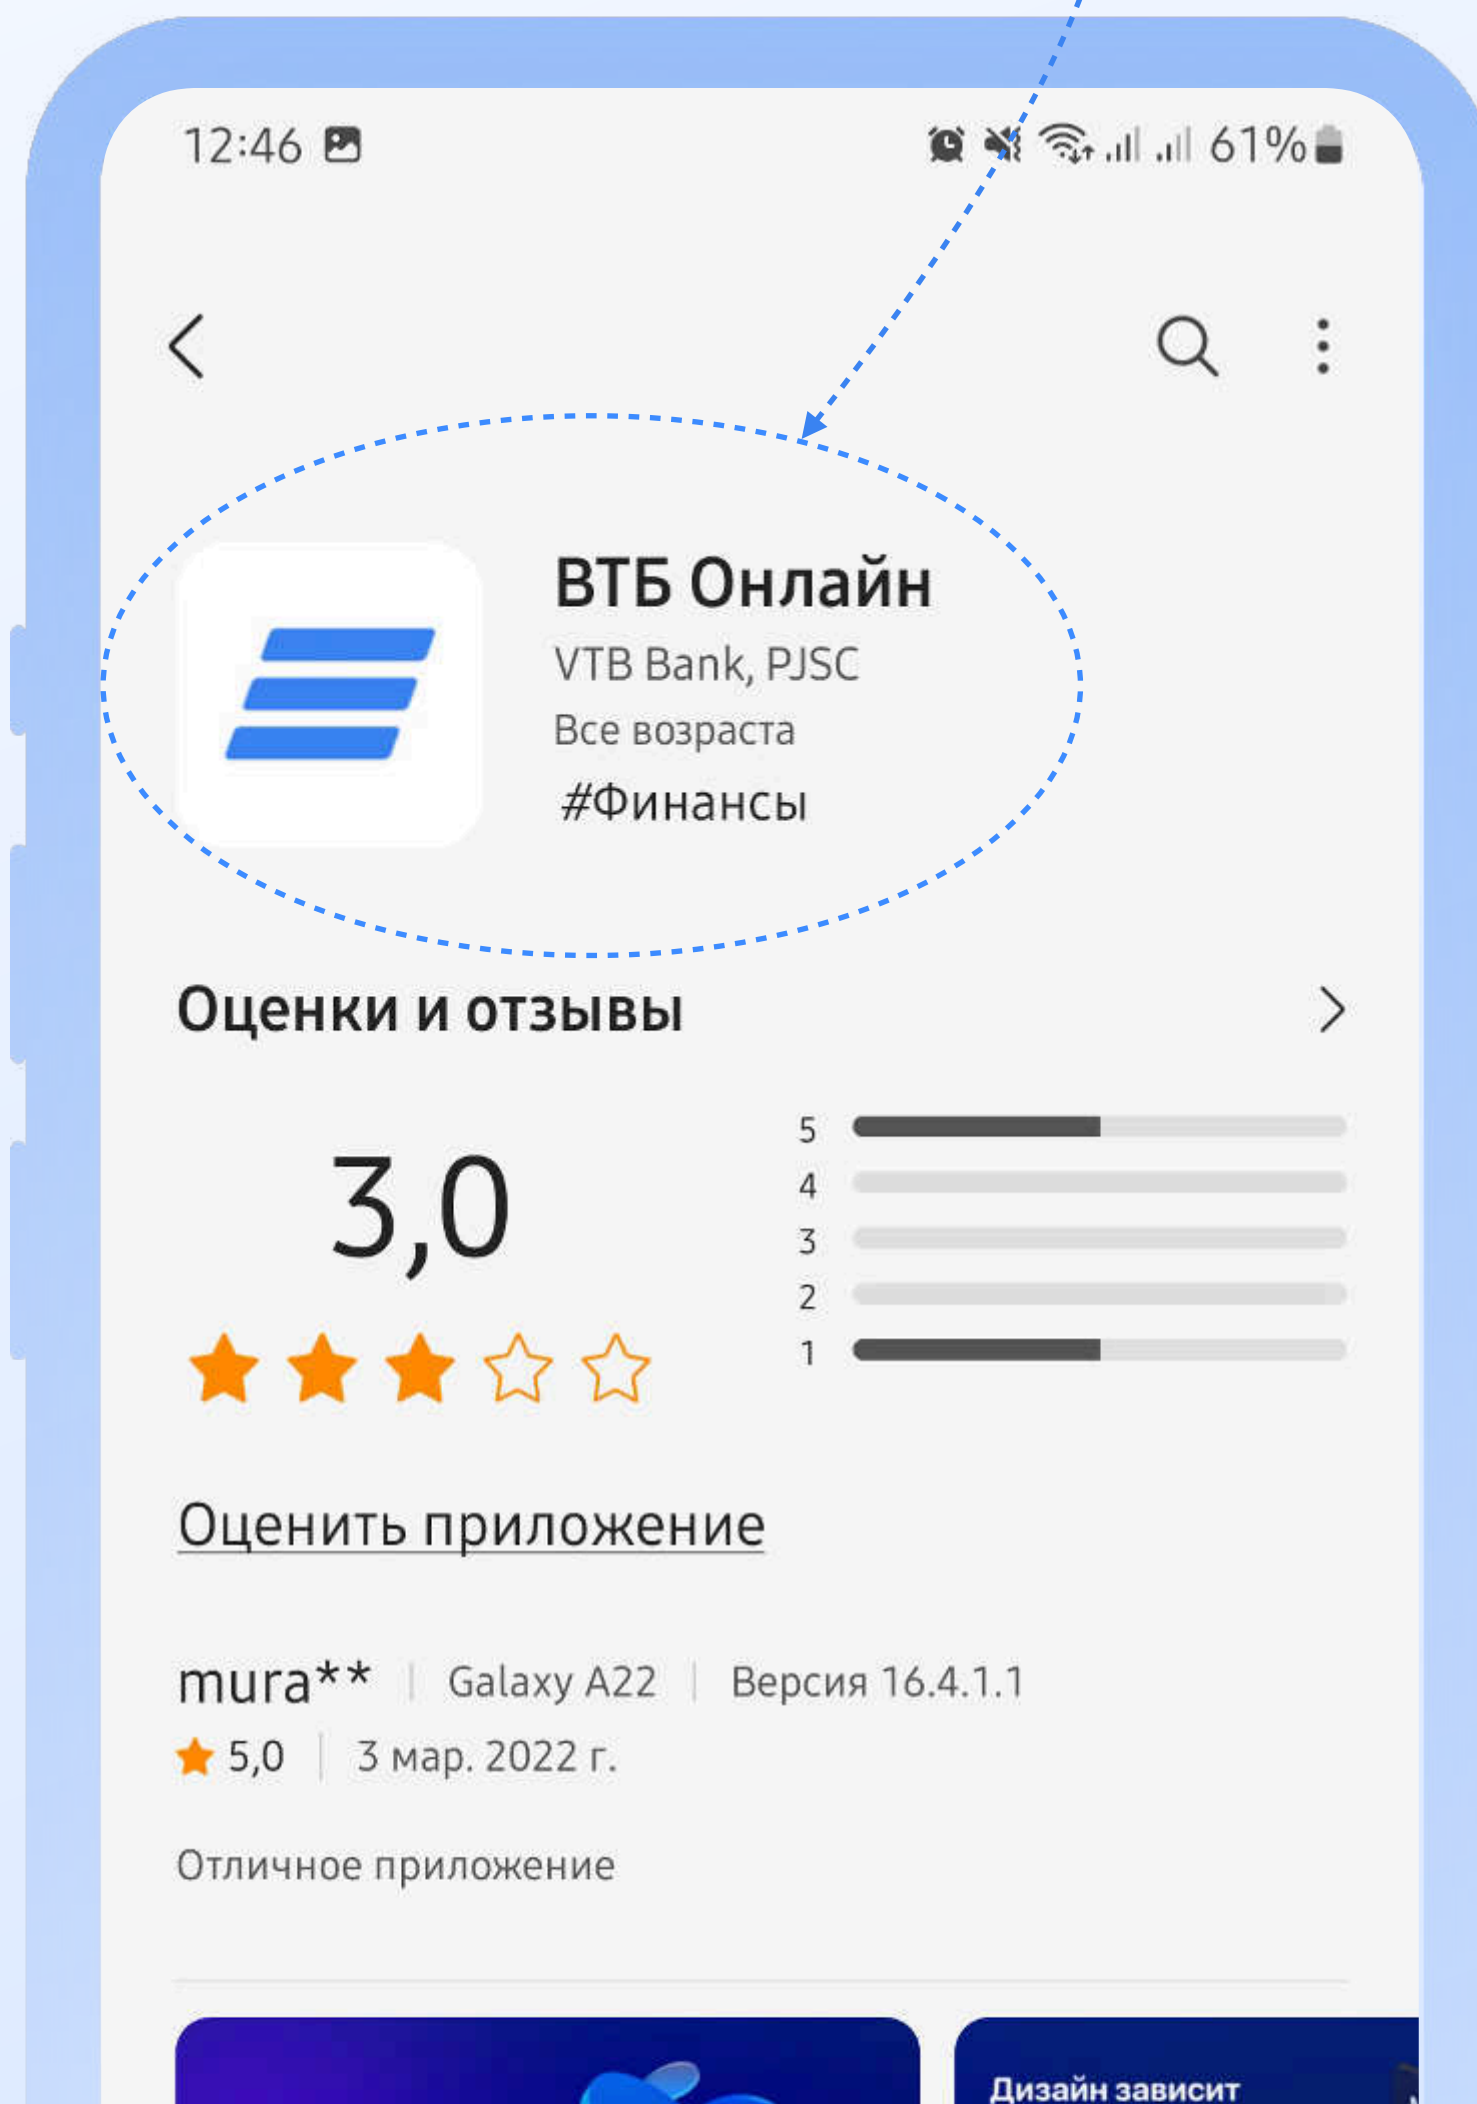

УСТАНОВИТЕ ПРИЛОЖЕНИЕ

3